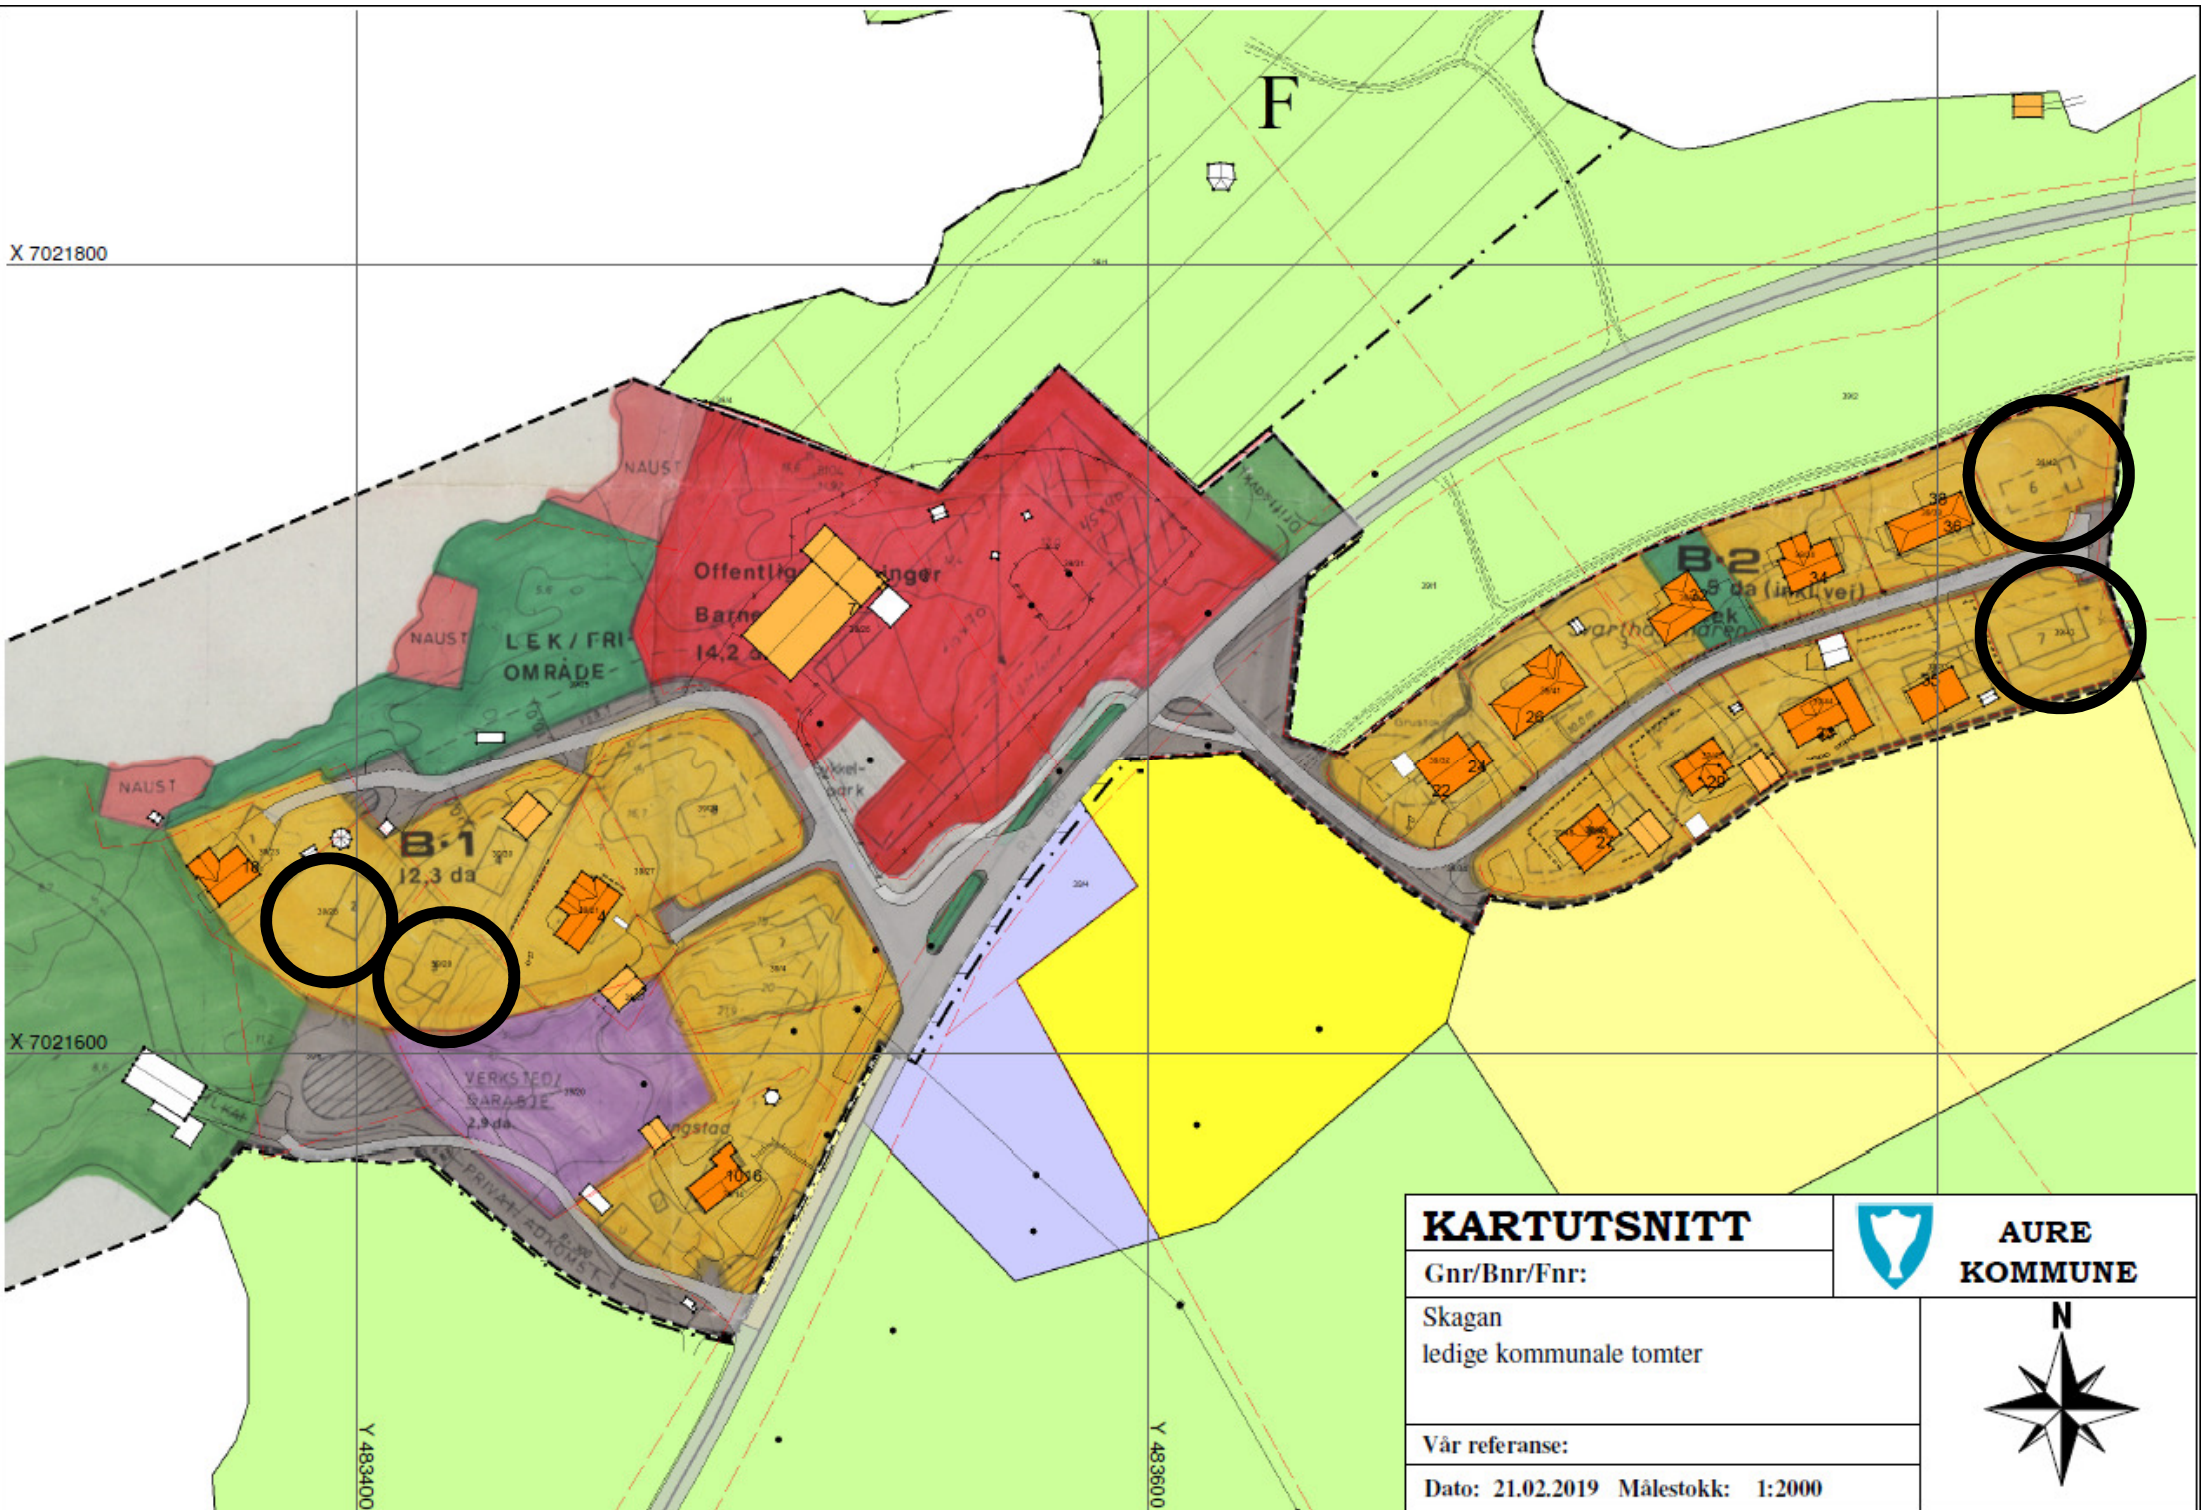

X 7021800

X 7021600

Y 483400

Y 483600

F

KARTUTSNITT			AURE KOMMUNE
Gnr/Bnr/Fnr:			
Skagan ledige kommunale tomter			
Vår referanse:			
Dato: 21.02.2019 Målestokk: 1:2000			