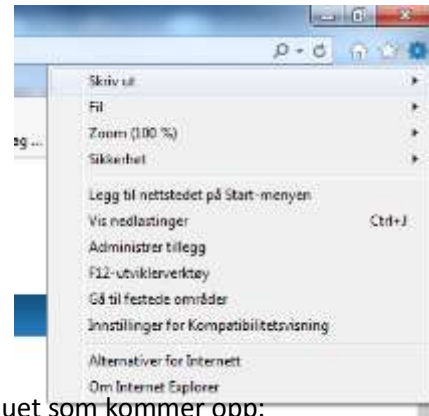

Problemer med å se postliste?

Postlisteløsningen som brukes av Orkidekommunene fungerer ikke for de som bruker Internett Explorer 11, uten videre. Skal du se postlisten må du sette IE 11 i kompabilitetsmodus, eller bruke en annen nettleser som Google Crome f.eks.

For å sette IE 11 i kompabilitetsmodus trykker du på tannhjulet helt til høyre for adresselinja, og får opp en meny.

Klikk på **Innstillinger for kompatibilitetsvisning** på menyen.

I det nye vinduet som kommer opp: