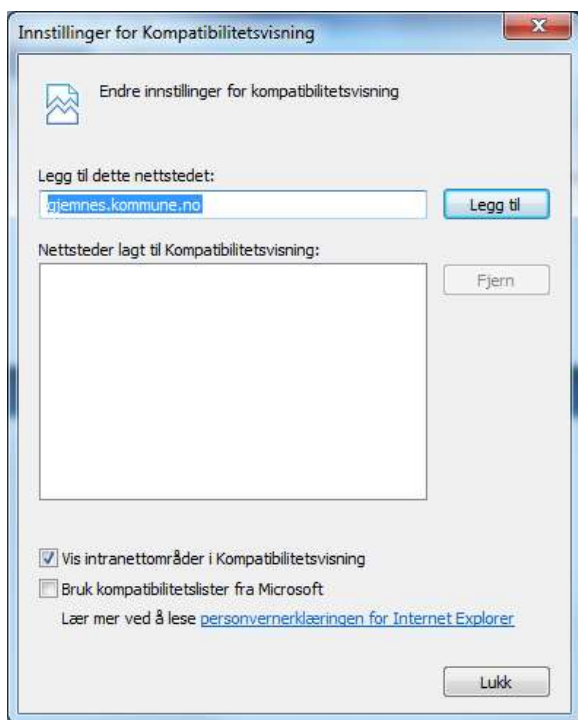

Problemer med å se postliste?

Postlisteløsningen som brukes av Orkidekommunene fungerer ikke for de som bruker Internett Explorer 11, uten videre. Skal du se postlisten må du sette IE 11 i kompabilitetsmodus, eller bruke en annen nettleser som Google Crome f.eks.

For å sette IE 11 i kompabilitetsmodus trykker du på tannhjulet helt til høyre for adresselinja, og får opp en meny.

Klikk på **Innstillinger for kompatibilitetsvisning** på menyen.

I det nye vinduet som kommer opp: